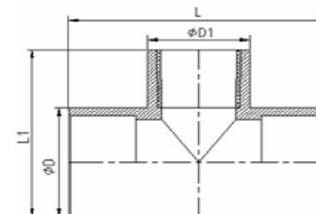

## REDUCING TEE

[download Reducing Tee](#)

code	size	DN	end	L	L1	D	D1	wts	carton		
									qty	wt kg	vol ft3
PV-FT-TER-S020015	3/4"x1/2"	20x15	S	68.60	51.75	32.50	27.50	0.04	400	17.40	2.07
PV-FT-TER-S025015	1"x1/2"	25x15	S	85.00	65.25	40.50	27.50	0.08	200	17.40	2.07
PV-FT-TER-S025020	1"X3/4"	25x20	S	85.00	65.25	40.50	32.50	0.08	200	17.40	2.07
PV-FT-TER-S032025	1 1/4"X1"	32x25	S	98.50	76.75	49.50	40.50	0.13	90	12.70	2.07
PV-FT-TER-S040015	1 1/2"x1/2"	40x15	S	82.00	69.65	56.60	25.40	0.19	80	16.36	2.07
PV-FT-TER-S040020	1 1/2"x3/4"	40x20	S	113.00	87.50	58.00	32.50	0.19	80	16.36	2.07
PV-FT-TER-S040025	1 1/2"x1"	40x25	S	113.00	87.50	58.00	40.50	0.19	80	16.36	2.07
PV-FT-TER-S040032	1 1/2"X1 1/4"	40x32	S	113.00	87.50	58.00	49.50	0.19	80	16.36	2.07
PV-FT-TER-S050020	2"x3/4"	50x20	S	99.20	85.10	70.80	32.10	0.34	60	21.52	2.07
PV-FT-TER-S050025	2"x1"	50x25	S	138.00	107.00	71.00	40.50	0.34	60	21.52	2.07
PV-FT-TER-S050040	2"x1 1/2"	50x40	S	138.00	107.00	71.00	58.00	0.34	60	21.52	2.07