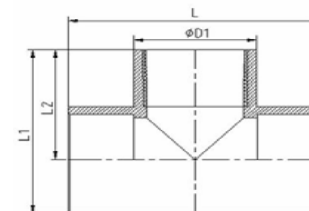

## FAUCET TEE

[download Faucet Tee](#)

code	size	DN	end	L	L1	L2	D	wts	carton		
									qty	wt kg	vol ft3
PV-FT-TEE-A015015	1/2"x1/2"	15x15	SXTXS	61.40	44.95	30.70	27.50	0.03	450	15.85	2.07
PV-FT-TEE-A020020	3/4"x3/4"	20x20	SXTXS	68.60	51.75	35.00	32.50	0.04	400	17.80	2.07
PV-FT-TEE-A025025	1"x1"	25x25	SXTXS	85.00	65.25	44.00	40.50	0.09	200	19.00	2.07
PV-FT-TEE-A032032	1 1/4"x1 1/4"	32x32	SXTXS	98.50	76.75	51.00	49.50	0.16	90	15.13	2.07
PV-FT-TEE-A040040	1 1/2"x1 1/2"	40x40	SXTXS	113.00	87.50	57.50	58.00	0.22	80	18.52	2.07
PV-FT-TEE-A050050	2"x2"	50x50	SXTXS	138.00	107.00	70.00	71.00	0.38	60	23.86	2.07
PV-FT-TEE-T015015	1/2"x1/2"	15x15	TXTXT	61.40	44.95	30.70	27.50	0.03	450	17.00	2.07
PV-FT-TEE-T020020	3/4"x3/4"	20x20	TXTXT	68.60	51.75	35.00	32.50	0.05	400	20.20	2.07
PV-FT-TEE-T025025	1"x1"	25x25	TXTXT	85.00	65.25	44.00	40.50	0.09	200	19.20	2.07
PV-FT-TEE-T032032	1 1/4"x1 1/4"	32x32	TXTXT	98.50	76.75	51.00	49.50	0.14	90	14.00	2.07
PV-FT-TEE-T040040	1 1/2"x1 1/2"	40x40	TXTXT	113.00	87.50	57.50	58.00	0.22	80	18.80	2.07
PV-FT-TEE-T050050	2"x2"	50x50	TXTXT	138.00	107.00	70.00	71.00	0.32	60	20.40	2.07