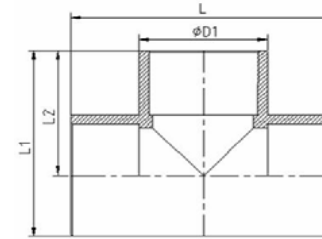

TEE

[download Tee](#)

code	size	DN	end	L	L1	L2	D	wts	carton		
									qty	wt kg	vol ft3
PV-FT-TEE-S015	1/2"	15	S	61.40	44.95	30.70	27.50	0.03	450	14.50	2.07
PV-FT-TEE-S020	3/4"	20	S	68.60	51.75	35.00	32.50	0.04	400	17.40	2.07
PV-FT-TEE-S025	1"	25	S	85.00	65.25	44.00	40.50	0.08	200	17.40	2.07
PV-FT-TEE-S032	1 1/4"	32	S	98.50	76.75	51.00	49.50	0.13	90	12.70	2.07
PV-FT-TEE-S040	1 1/2"	40	S	113.00	87.50	57.50	58.00	0.19	80	16.40	2.07
PV-FT-TEE-S050	2"	50	S	138.00	107.00	70.00	71.00	0.34	60	21.50	2.07
PV-FT-TEE-S080	3"	80	S	196.30	98.15	149.80	103.30	0.72	32	23.00	2.07
PV-FT-TEE-S100	4"	100	S	243.50	121.75	188.20	132.90	1.44	16	23.00	2.07
PV-FT-TEE-S150	6"	150	S	347.40	173.70	266.85	186.30	5.85	4	24.40	2.07
PV-FT-TEE-S200	8"	200	S	465.60	357.00	232.80	248.50	6.67	2	14.30	3.06