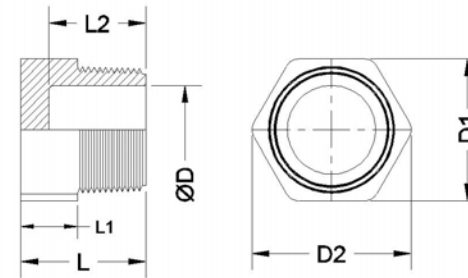

SCREWED PLUG

[download Screwed Plug](#)

code	size	DN	end	D	D1	D2	L	L2	wts	carton		
										qty	wt kg	vol ft3
PV-FT-SPL-T015	1/2"	15	T	12.90	24.00	26.80	25.20	19.20	0.010	2100	21.80	2.07
PV-FT-SPL-T020	3/4"	20	T	18.70	30.00	33.70	26.50	20.50	0.015	1200	16.20	2.07
PV-FT-SPL-T025	1"	25	T	24.00	36.00	40.60	28.80	22.80	0.023	1000	23.60	2.07
PV-FT-SPL-T032	1 1/4"	32	T	30.93	46.00	51.90	32.10	25.60	0.042	450	19.90	2.07
PV-FT-SPL-T040	1 1/2"	40	T	35.72	55.00	61.65	34.10	26.60	0.062	300	19.60	2.07
PV-FT-SPL-T050	2"	50	T	45.70	65.00	73.80	38.40	30.90	0.091	200	19.20	2.07