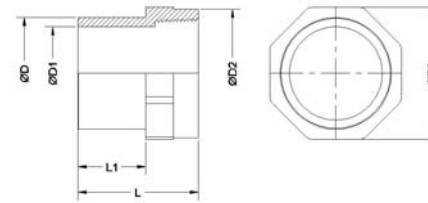

FAUCET TAKE OFF ADAPTOR

[download Faucet Take Off Adaptor](#)

code	size	DN	end	D	D1	D2	D3	wts	carton		
									qty	wt kg	vol ft3
PV-FT-TFF-A015	1/2"	15	SXT	21.35	17.35	24.96	26.00	0.008	1400	12.50	2.07
PV-FT-TFF-A020	3/4"	20	SXT	26.75	21.95	31.24	32.25	0.013	1000	14.30	2.07
PV-FT-TFF-A025	1"	25	SXT	33.35	27.85	38.75	40.35	0.023	600	14.70	2.07
PV-FT-TFF-A032	1 1/4"	32	SXT	42.25	35.35	48.81	50.40	0.042	400	17.70	2.07
PV-FT-TFF-A040	1 1/2"	40	SXT	48.25	40.45	55.60	57.60	0.056	300	17.80	2.07
PV-FT-TFF-A050	2"	50	SXT	60.35	50.45	69.51	71.50	0.105	200	22.00	2.07
PV-FT-TFF-A020015	3/4"x1/2"	20x15	SXT	26.75	21.95	24.96	32.25	0.150	1000	16.00	2.07
PV-FT-TFF-A025020	1"x3/4"	25x20	SXT	33.35	27.85	31.24	40.35	0.026	600	16.60	2.07