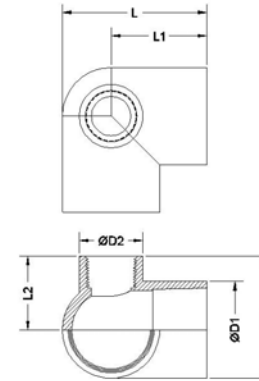

SIDE OUTLET ELBOW

[download Side Outlet Elbow](#)

code	size	DN	end	D1	D2	L1	L3	wts	carton		
									qty	wt kg	vol ft3
PV-FT-SOE-A020015	3/4"x1/2"	20x15	SXT	32.10	25.80	48.95	26.80	0.028	500	15.20	2.07
PV-FT-SOE-A025015	1"x1/2"	25x15	SXT	39.60	25.80	58.80	30.20	0.045	250	12.20	2.07