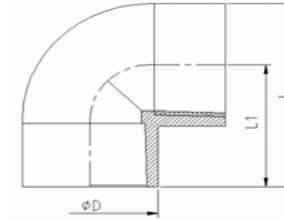

## 90 FAUCET ELBOW

[download 90 Faucet Elbow](#)

code	size	DN	end	L	L1	D	wts	carton		
								qty	wt kg	vol ft3
PV-FT-E90-A015015	1/2"x1/2"	15x15	SXT	61.40	44.95	27.50	0.03	900	28.00	2.07
PV-FT-E90-A020015	3/4"x1/2"	20x15	SXT	68.60	51.75	32.50	0.05	500	24.00	2.07
PV-FT-E90-A020020	3/4"x3/4"	20x20	SXT	85.00	65.25	40.50	0.07	500	21.00	2.07
PV-FT-E90-A025015	1"x1/2"	25x15	SXT	68.60	51.75	32.50	0.10	250	25.00	2.07
PV-FT-E90-A025020	1"x3/4"	25x20	SXT	85.00	65.25	40.50	0.08	250	21.00	2.07
PV-FT-E90-A025025	1"x1"	25x25	SXT	85.00	65.25	40.50	0.07	250	19.00	2.07
PV-FT-E90-A040040	1 1/2"x1 1/2"	40x40	SXT	86.60	58.30	56.60	0.07	120	9.60	2.07
PV-FT-E90-A050050	2"x2"	50x50	SXT	106.80	71.40	70.80	0.19	70	14.40	2.07
PV-FT-E90-T015015	1/2"x1/2"	15x15	TXT	42.80	29.90	25.80	0.02	900	25.00	2.07
PV-FT-E90-T025025	1"x1"	25x25	TXT	62.10	42.00	40.10	0.07	250	19.00	2.07
PV-FT-E90-T032032	1 1/4"x1 1/4"	32x32	TXT	76.70	51.85	49.70	0.11	160	19.00	2.07
PV-FT-E90-T040040	1 1/2"x1 1/2"	40x40	TXT	86.60	58.30	56.60	0.14	120	17.40	2.07
PV-FT-E90-T050050	2"x2"	50x50	TXT	106.80	71.40	70.80	0.19	70	14.40	2.07
PV-FT-E90-T080080	3"x3"	80x80	TXT	149.80	98.15	103.30	0.58	38	23.40	2.07
PV-FT-E90-T100100	4"x4"	100x100	TXT	188.20	121.75	132.90	1.17	18	22.00	2.07