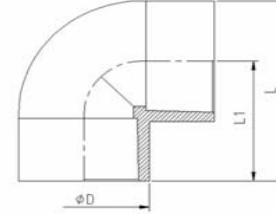

## 90 ELBOW

[download 90 Elbow](#)

code	size	DN	end	L	L1	D	wts	carton		
								qty	wt kg	vol ft3
PV-FT-E90-S015	1/2"	15	S	45.75	32.00	27.50	0.02	900	22.60	2.07
PV-FT-E90-S020	3/4"	20	S	52.75	36.00	33.50	0.04	500	19.00	2.07
PV-FT-E90-S025	1"	25	S	65.75	45.00	41.50	0.06	250	16.50	2.07
PV-FT-E90-S032	1 1/4"	32	S	79.50	54.00	51.00	0.10	160	17.64	2.07
PV-FT-E90-S040	1 1/2"	40	S	86.50	58.00	57.00	0.12	120	15.28	2.07
PV-FT-E90-S050	2"	50	S	101.50	67.00	69.00	0.17	70	12.97	2.07
PV-FT-E90-S080	3"	80	S	149.80	98.15	103.30	0.15	38	19.49	2.07
PV-FT-E90-S100	4"	100	S	188.20	121.75	132.90	0.10	18	17.98	2.07
PV-FT-E90-S150	6"	150	S	266.85	173.70	186.30	3.00	8	25.00	2.07
PV-FT-E90-S200	8"	200	S	362.00	237.75	248.50	5.50	2	12.00	2.46