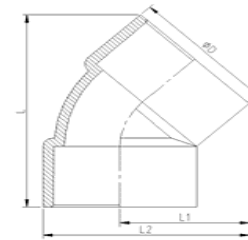

45 ELBOW

[download 45 Elbow](#)

code	size	DN	end	L1	L2	L	D	wts	carton		
									qty	wt kg	vol ft3
PV-FT-E45-S015	1/2"	15	S	24.92	37.82	47.26	25.80	0.01	1000	12.40	2.07
PV-FT-E45-S020	3/4"	20	S	29.70	45.75	55.65	32.10	0.02	600	11.76	2.07
PV-FT-E45-S025	1"	25	S	35.61	55.66	65.90	40.10	0.03	400	13.36	2.07
PV-FT-E45-S032	1 1/4"	32	S	43.94	68.79	81.24	49.70	0.06	200	13.00	2.07
PV-FT-E45-S040	1 1/2"	40	S	49.51	77.81	91.24	56.60	0.08	150	12.39	2.07
PV-FT-E45-S050	2"	50	S	60.86	96.26	111.52	70.80	0.15	80	12.28	2.07
PV-FT-E45-S080	3"	80	S	87.00	138.66	158.40	103.30	0.42	45	19.04	2.07
PV-FT-E45-S100	4"	100	S	108.88	175.33	196.40	132.90	0.86	24	20.54	2.07
PV-FT-E45-S150	6"	150	S	154.67	247.82	280.25	186.30	2.50	8	21.00	2.07
PV-FT-E45-S200	8"	200	S	208.00	232.30	378.00	248.50	3.95	2	8.90	2.46