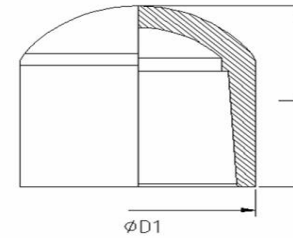

CAP THREAD

[download Cap Thread](#)

code	size	DN	end	L	D	wts	carton		
							qty	wt kg	vol ft3
PV-FT-CAP-T015	1/2"	15	T	26.94	27.50	0.01	2,100	19.90	2.07
PV-FT-CAP-T020	3/4"	20	T	30.38	32.50	0.01	1,200	15.40	2.07
PV-FT-CAP-T025	1"	25	T	37.69	40.50	0.02	1,000	23.00	2.07
PV-FT-CAP-T032	1 1/4"	32	T	42.29	49.50	0.03	450	16.30	2.07
PV-FT-CAP-T040	1 1/2"	40	T	48.74	58.00	0.05	300	17.20	2.07
PV-FT-CAP-T050	2"	50	T	58.50	71.00	0.09	200	18.20	2.07
PV-FT-CAP-T080	3"	80	T	63.90	103.30	0.23	140	32.20	2.07
PV-FT-CAP-T100	4"	100	T	77.90	132.90	0.46	60	27.90	2.07
PV-FT-CAP-T150	6"	150	T	112.60	186.30	1.30	24	31.15	2.07
PV-FT-CAP-T200	8"	200	T	149.60	248.50	2.20	6	14.20	2.07