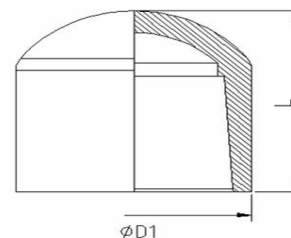

## CAP

[download Cap](#)

code	size	DN	end	L	D	wts	carton		
							qty	wt kg	vol ft3
PV-FT-CAP-S015	1/2"	15	S	26.94	27.50	0.01	2,100	19.90	2.07
PV-FT-CAP-S020	3/4"	20	S	30.38	32.50	0.01	1,200	15.40	2.07
PV-FT-CAP-S025	1"	25	S	37.69	40.50	0.02	1,000	23.00	2.07
PV-FT-CAP-S032	1 1/4"	32	S	42.29	49.50	0.03	450	16.30	2.07
PV-FT-CAP-S040	1 1/2"	40	S	48.74	58.00	0.05	300	17.20	2.07
PV-FT-CAP-S050	2"	50	S	58.50	71.00	0.09	200	18.20	2.07
PV-FT-CAP-S080	3"	80	S	63.90	103.30	0.23	140	32.20	2.07
PV-FT-CAP-S100	4"	100	S	77.90	132.90	0.46	60	27.90	2.07
PV-FT-CAP-S150	6"	150	S	112.60	186.30	1.30	24	31.15	2.07
PV-FT-CAP-S200	8"	200	S	149.60	248.50	2.20	6	14.20	2.07